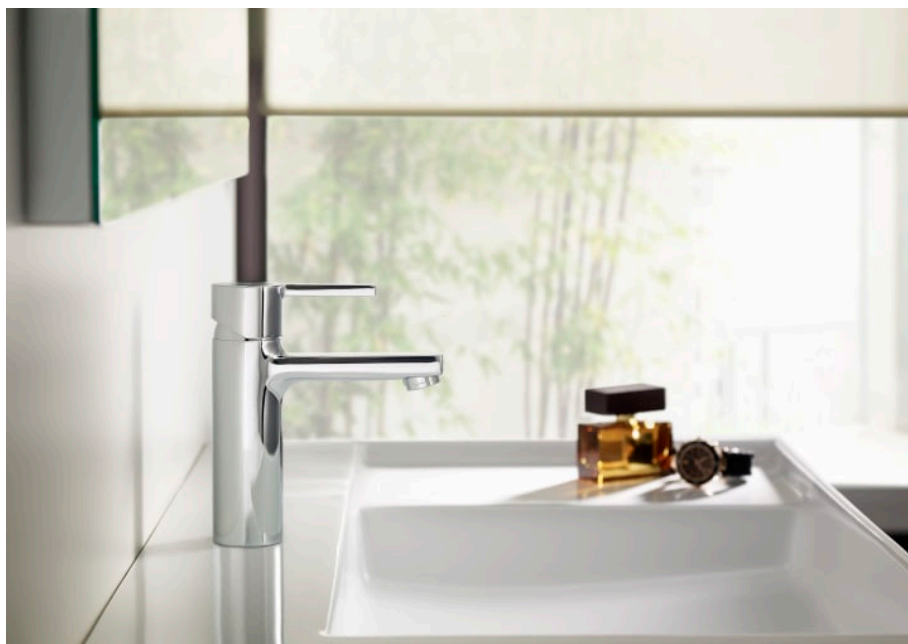

Mounting type: Montat pe margine

Tip mixer: Cu monocomandă

SoftTurn®

Naia

Caracterul și sofisticarea se combină în această colecție de baterii cu design minimalist, generată de alăturarea perfectă a formelor geometrice cilindrică și pătrată.