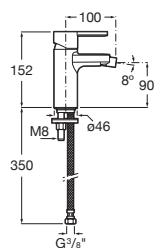

PRE (FĂRĂ TVA) (FĂRĂ TVA)

903,00 LEI

SCHIȚE TEHNICE